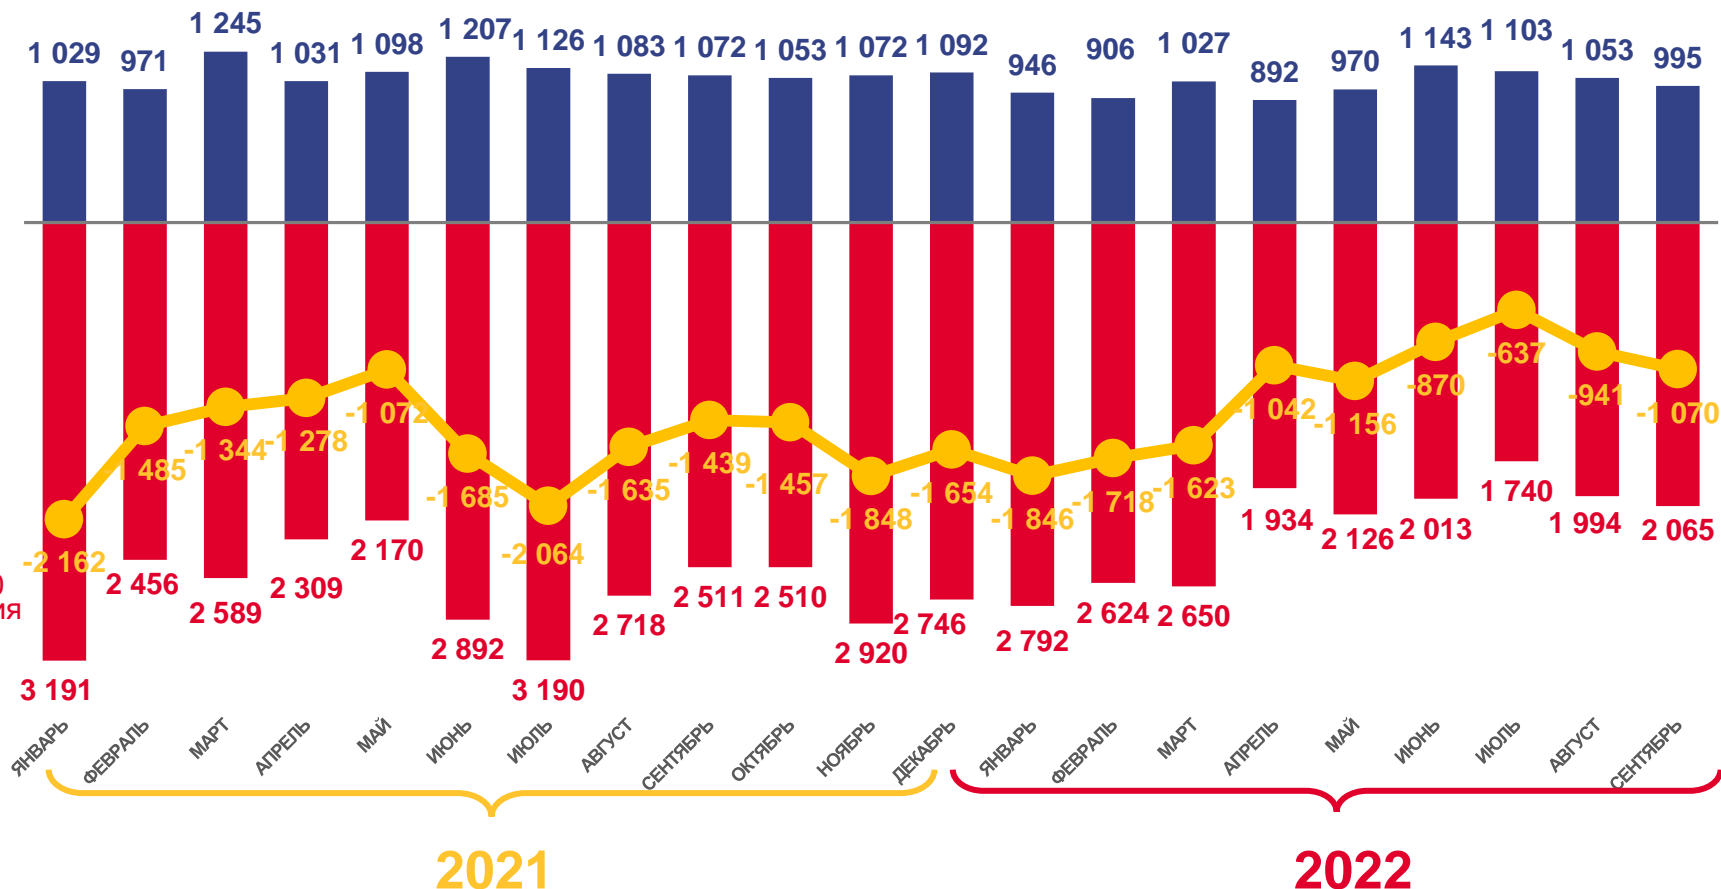

# ЕСТЕСТВЕННОЕ ДВИЖЕНИЕ НАСЕЛЕНИЯ

ЧЕЛОВЕК

Показатели естественного движения населения за январь-сентябрь 2022 года

**-10903** человека

Естественная убыль населения

**-7,7 ‰** в расчете на 1000 человек населения

Коэффициент естественной убыли

■ Число родившихся

■ Число умерших

Естественная убыль

# ЧИСЛО ЗАРЕГИСТРИРОВАННЫХ БРАКОВ, ТЫСЯЧ

Миграционный прирост