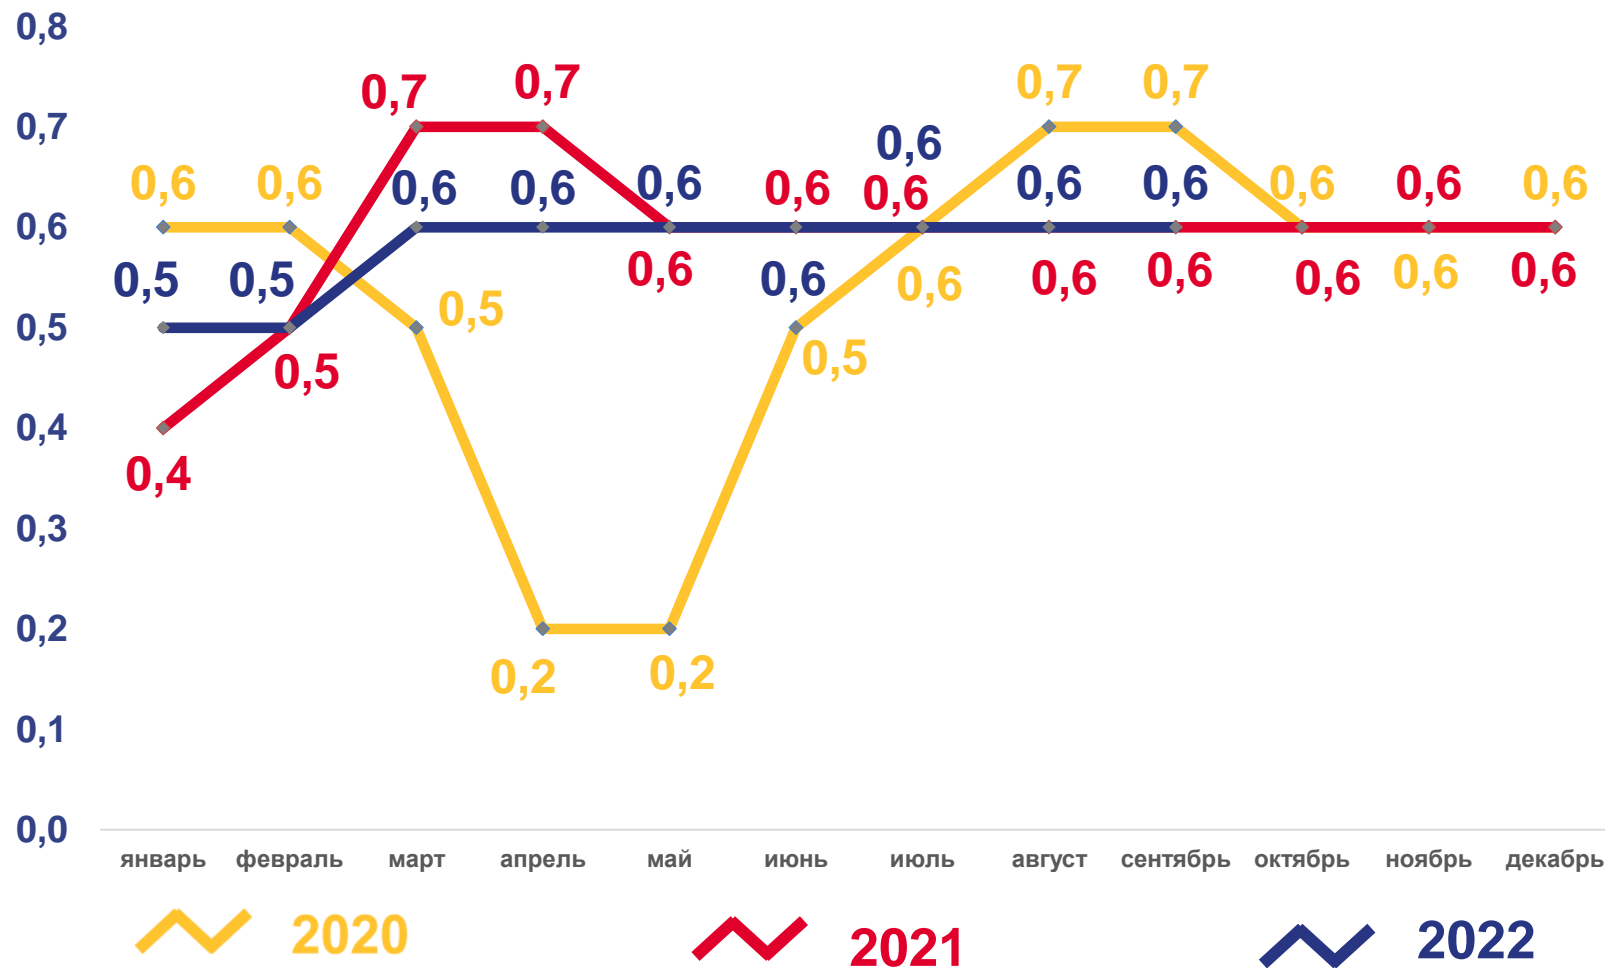

## Разводимость

за январь-сентябрь 2022 года

**5,0** тыс. разводов

Число зарегистрированных разводов

**3,5 %** в расчете на 1000 человек населения

Коэффициент разводимости

# ОБЩИЕ ИТОГИ МИГРАЦИИ НАСЕЛЕНИЯ

ЧЕЛОВЕК