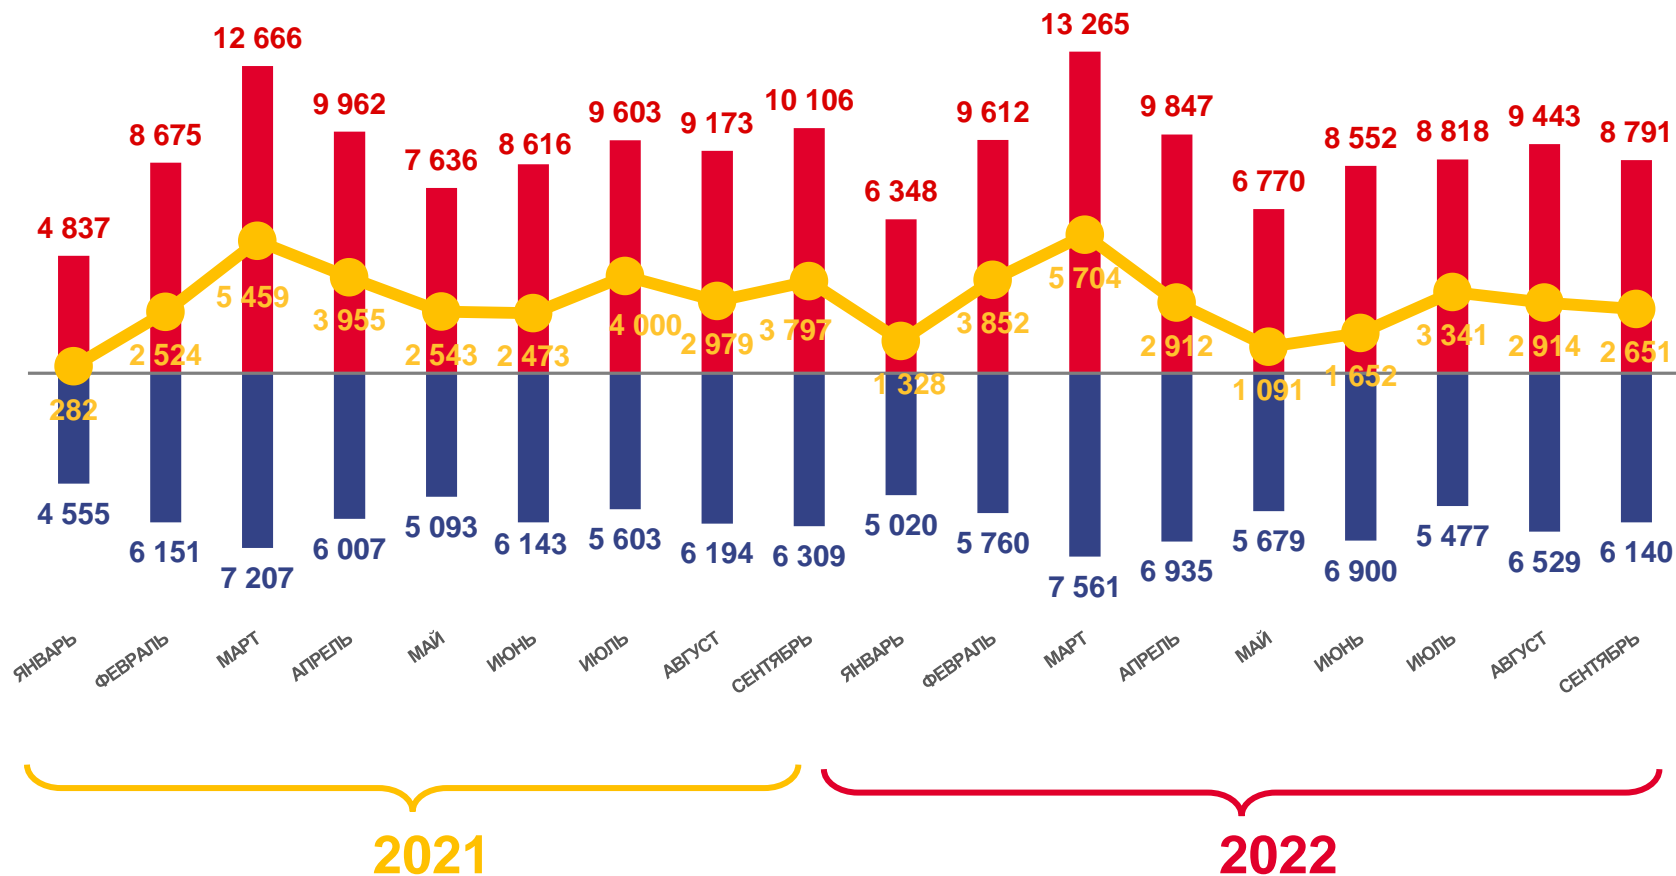

## Разводимость

за январь-сентябрь 2022 года

**5,0** тыс. разводов

Число зарегистрированных разводов

**3,5 %** в расчете на 1000 человек населения

Коэффициент разводимости

# ОБЩИЕ ИТОГИ МИГРАЦИИ НАСЕЛЕНИЯ

ЧЕЛОВЕК

## Миграционный прирост

за январь – сентябрь 2022 года

**24954** человека

в пределах России

**491** человек

международная миграция

Число прибывших

Число выбывших

Миграционный прирост