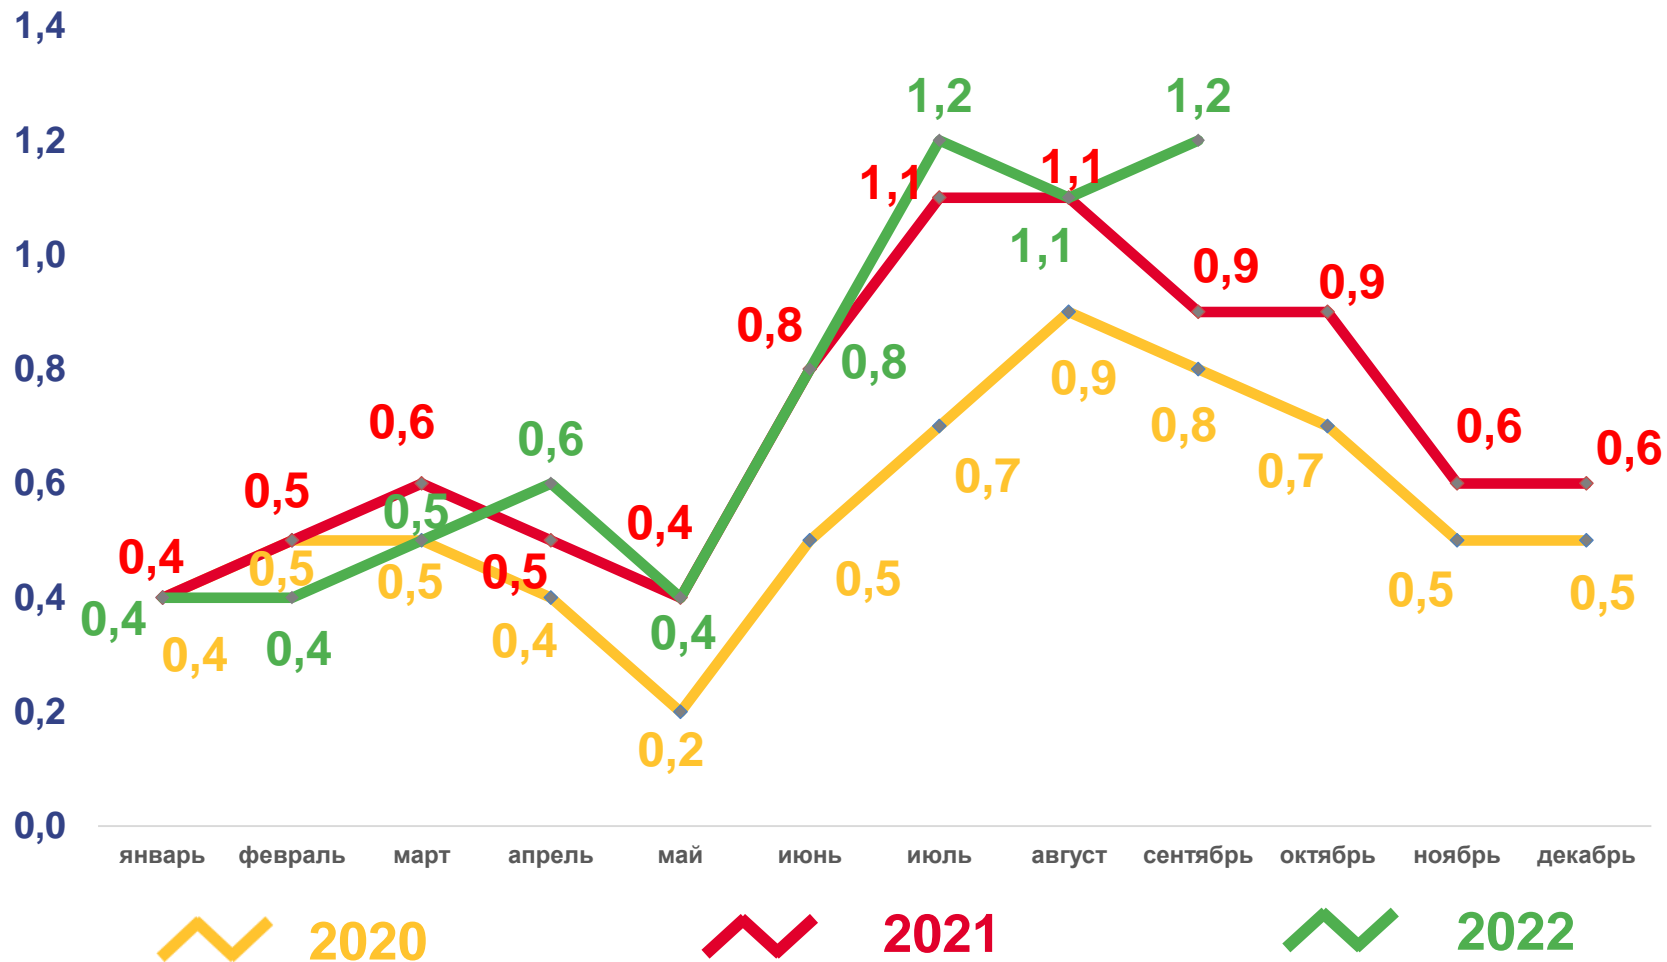

## Брачность

за январь-сентябрь 2022 года

**6,6** ТЫС. браков

Число зарегистрированных браков

**4,7 %** в расчете на 1000 человек населения

Коэффициент брачности

# ЧИСЛО ЗАРЕГИСТРИРОВАННЫХ РАЗВОДОВ, ТЫСЯЧ

Миграционный прирост